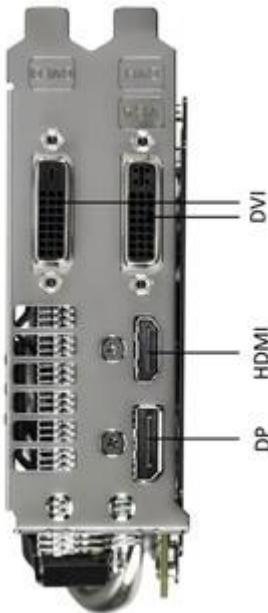

La opción perfecta de rendimiento y bajo ruido

DX11.1
Lifelike Graphics

< Especificaciones del Producto >

- Núcleo Gráfico: Nvidia GeForce GTX 770
- BUS: PCIe 3.0
- 2GB GDDR5 de Memoria de Video
- Frecuencia del núcleo: 1058 MHz (1110 MHz GPU Boost Clock)
- Núcleos CUDA: 1536
- Frecuencia de Memoria: 7010MHz GDDR5
- Interfaz de Memoria: 256-bit
- Salidas: DVI-I, DVI-D, HDMI, DisplayPort
- Software: Utilidades de ASUS y Controladores, GPU Tweak
- Accesorios: un cable de alimentación
- Dimensiones: 27.17 x 13.2 x 4.06 cm

El aclamado Digi+ VRM se ha aplicado al diseño de energía de la Tarjeta para reducir el ruido en un 30%, mejorar la eficiencia energética en un 15% y aumentar el tiempo de vida 2.5 veces más que el diseño de referencia.

El diseño Térmico DirectCU II maneja contacto directo con el núcleo y los heatpipes de cobre para disipar eficientemente hasta 20% más el calor de manera más silenciosa.

Ajuste y monitoreo de gráficos en tiempo real. Con GPU-Z puedes ver las especificaciones detalladas y el estatus de tu Tarjeta, realizar Overclock en modos 2D y 3D, checar y actualizar los controladores y BIOS en línea y sincronizar hasta 4 Tarjetas!