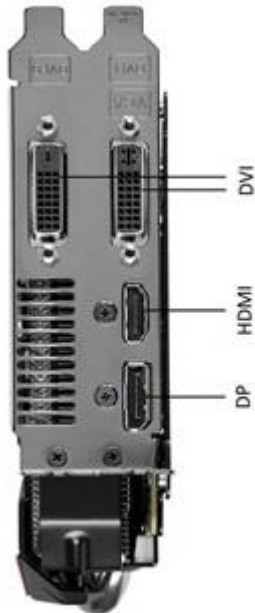

Una nueva escala de rendimiento

DX11.1
Lifelike Graphics

< Especificaciones del Producto >

- Núcleo Gráfico: Nvidia GeForce GTX 780
- BUS: PCIe 3.0
- 3GB GDDR5 de Memoria de Video
- Frecuencia del núcleo: 889 MHz (941 MHz GPU Boost Clock)
- Núcleos CUDA: 2304
- Frecuencia de Memoria: 6008MHz GDDR5
- Interfaz de Memoria: 384-bit
- Salidas: DVI-I, DVI-D, HDMI, DisplayPort
- Software: Utilidades de ASUS y Controladores, GPU Tweak
- Accesorios: un cable de alimentación, un cable SLI
- Dimensiones: 28.7 x 14.73 x 4.06 cm

DVI

HDMI

DP

El aclamado Digi+ VRM se ha aplicado al diseño de energía de la Tarjeta para reducir el ruido en un 30%, mejorar la eficiencia energética en un 15% y aumentar el tiempo de vida 2.5 veces más que el diseño de referencia.

El diseño Térmico DirectCU II maneja contacto directo con el núcleo y los heatpipes de cobre para disipar eficientemente hasta 20% más el calor de manera más silenciosa.

Ajuste y monitoreo de gráficos en tiempo real. Con GPU-Z puedes ver las especificaciones detalladas y el estatus de tu Tarjeta, realizar Overclock en modos 2D y 3D, checar y actualizar los controladores y BIOS en línea y sincronizar hasta 4 Tarjetas!