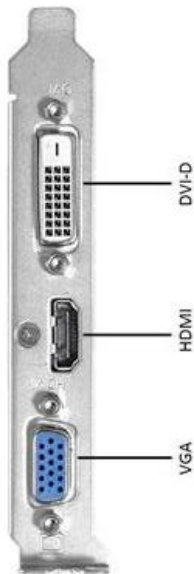

DX11.2
Lifelike Graphics

Windows 8.1
Compatible

< Especificaciones del Producto >

- Núcleo Gráfico: AMD Radeon R7 240
- **BUS: PCIe 3.0**
- 2GB DDR3 de Memoria de Video
- **Frecuencia del núcleo: 730MHz**
- **Frecuencia de Memoria: 1800 MHz DDR3**
- Interfaz de Memoria: 128-bit
- **Resolución: Máxima para DVI: 1920x1200**
- Salidas: DVI-D , HDMI, D-Sub
- **Software: Utilidades de ASUS y Controladores, GPU Tweak**
- Tecnología Exclusiva de ASUS: Super Alloy Power y Dust-proof Fan
- **Dimensiones: 15.9 x 11.1 x 2 centímetros**

25% Lifespan

Ventilador a prueba de polvo con diseño única que disipa de manera eficiente el calor extendiendo el tiempo de vida de la Tarjeta en un 25% con mayor resistencia contra polvo y partículas.

Incrementa tu productividad al poder utilizar 2 monitores.

2^{DDR3}GB
Memory

Low Profile design
Perfect for HTPCs

Recomendado para: Gamers con monitores de hasta 22" (1680x1050), PCs multimedia HTPC y computadoras de trabajo que necesitan hasta 2 monitores a la vez.