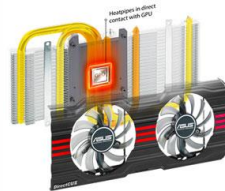

**Tarjeta perfecta 20% mas fresca y con mayor rendimiento.**

**DX11**  
Lifelike Graphics

**< Especificaciones del Producto >**

- Núcleo Gráfico: Nvidia GeForce GT X 660
- **BUS: PCIe 3.0**
- 2GB GDDR5 de Memoria de Video
- **Frecuencia del núcleo: 1033MHz (980MHz es el diseño de referencia)**
- Núcleos CUDA: 960
- **Frecuencia de Memoria: 6008MHz GDDR5**
- Interfaz de Memoria: 192-bit
- **Resolución: Máxima para DVI: 2560x1600**
- Salidas: D-Sub, DVI-D x2, HDMI con soporte HDCP, DisplayPort
- **Software: Utilidades de ASUS y Controladores, GPU Tweak**
- Accesorios: Adaptador DVI a Dsub
- **Dimensiones: 10.2x5.2 pulgadas**

El aclamado Digi+ VRM se ha aplicado al diseño de energía de la Tarjeta para reducir el ruido en un 30%, mejorar la eficiencia energética en un 15% y aumentar el tiempo de vida 2.5 veces más que el diseño de referencia.

El diseño Térmico DirectCU II maneja contacto directo con el núcleo y los heatpipes de cobre para disipar eficientemente hasta 20% más el calor de manera más silenciosa.

Ajuste y monitoreo de gráficos en tiempo real. Con GPU-Z puedes ver las especificaciones detalladas y el estatus de tu Tarjeta, realizar Overclock en modos 2D y 3D, checar y actualizar los controladores y BIOS en línea y sincronizar hasta 4 Tarjetas!