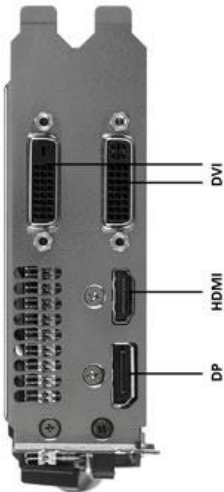

**Tarjeta perfecta 20% mas fresca y con mayor rendimiento.**

**DX11**  
Lifelike Graphics

**< Especificaciones del Producto >**

- Núcleo Gráfico: Nvidia GeForce GT X 660
- **BUS: PCIe 3.0**
- 2GB GDDR5 de Memoria de Video
- **Frecuencia del núcleo: 1033MHz (980MHz es el diseño de referencia)**
- Núcleos CUDA: 960
- **Frecuencia de Memoria: 6008MHz GDDR5**
- Interfaz de Memoria: 192-bit
- **Resolución: Máxima para DVI: 2560x1600**
- Salidas: D-Sub, DVI-D x2, HDMI con soporte HDCP, DisplayPort
- **Software: Utilidades de ASUS y Controladores, GPU Tweak**
- Accesorios: Adaptador DVI a Dsub
- **Dimensiones: 10.2x5.2 pulgadas**

El aclamado Digi+ VRM se ha aplicado al diseño de energía de la Tarjeta para reducir el ruido en un 30%, mejorar la eficiencia energética en un 15% y aumentar el tiempo de vida 2.5 veces más que el diseño de referencia.

El diseño Térmico DirectCU II maneja contacto directo con el núcleo y los heatpipes de cobre para disipar eficientemente hasta 20% más el calor de manera más silenciosa.

Ajuste y monitoreo de gráficos en tiempo real. Con GPU-Z puedes ver las especificaciones detalladas y el estatus de tu Tarjeta, realizar Overclock en modos 2D y 3D, checar y actualizar los controladores y BIOS en línea y sincronizar hasta 4 Tarjetas!