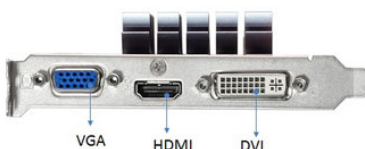

I / O Ports Resaltar