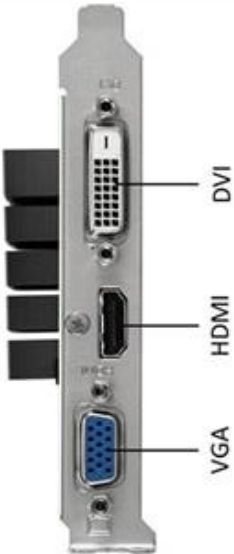

Excelente valor gráfico con estabilidad superior y juegos en 3D.

DX11
Lifelike Graphics

< Especificaciones del Producto >

- Núcleo Gráfico: Nvidia GeForce GT 630
- **BUS: PCIe 2.0**
- 2GB GDDR3 de Memoria de Video
- **Frecuencia del núcleo: 902 MHz**
- **Frecuencia de Memoria: 1800MHz (GDDR3)**
- Interfaz de Memoria: 64-bit
- **Resolución Máxima para DVI: 2560x1600**
- Salidas: D-Sub, DVI-D, HDMI con soporte HDCP
- **Software: Utilidades de ASUS y Controladores, GPU Tweak**
- Tecnología Exclusiva de ASUS: Super Alloy Power, Silent Series
- **Dimensiones: 13.7 x 6.9 x 3 centímetros**

Windows 8
Compatible

PhysX
by NVIDIA

0dB
Silent
Passive Cooling

Aleaciones Premium dentro de los componentes que entregan energía para evitar factores críticos como el calor, para que la Tarjeta de Video funcione más fresca, más estable y dure más tiempo que el diseño de referencia.

Enfriamiento pasivo sin ventilador que produce 0dB, perfecto para gaming casual y multimedia

Ajuste y monitoreo de gráficos en tiempo real. Con GPU-Z puedes ver las especificaciones detalladas y el estatus de tu Tarjeta, realizar Overclock en modos 2D y 3D, checar y actualizar los controladores y BIOS en línea y sincronizar hasta 4 Tarjetas!