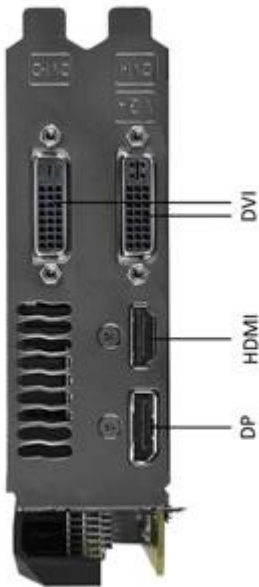

DX11.1
Lifelike Graphics

< Especificaciones del Producto >

- Núcleo Gráfico: Nvidia GeForce GTX 760
- BUS: PCIe 3.0
- 2GB GDDR5 de Memoria de Video
- Frecuencia del núcleo: 1006MHz (1072MHz GPU Boost Clock)
- Núcleos CUDA: 1152
- Frecuencia de Memoria: 6008MHz GDDR5
- Interfaz de Memoria: 256-bit
- Resolución: Máxima para DVI: 2560x1600
- Salidas: DVI-I, DVI-D, HDMI, DisplayPort
- Software: Utilidades de ASUS y Controladores, GPU Tweak
- Accesorios: un cable de alimentación
- Dimensiones: 21.84 x 12.7 x 3.81 cm

DVI
HDMI
DP

Un PCB y diseño VRM personalizado conforman Direct Power. Esto garantiza la entrega de energía al GPU. Además, gracias a su eficiencia se reduce la temperatura del PCB un 17%

El diseño Térmico DirectCU II maneja contacto directo con el núcleo y los heatpipes de cobre para disipar eficientemente hasta 20% más el calor de manera más silenciosa.