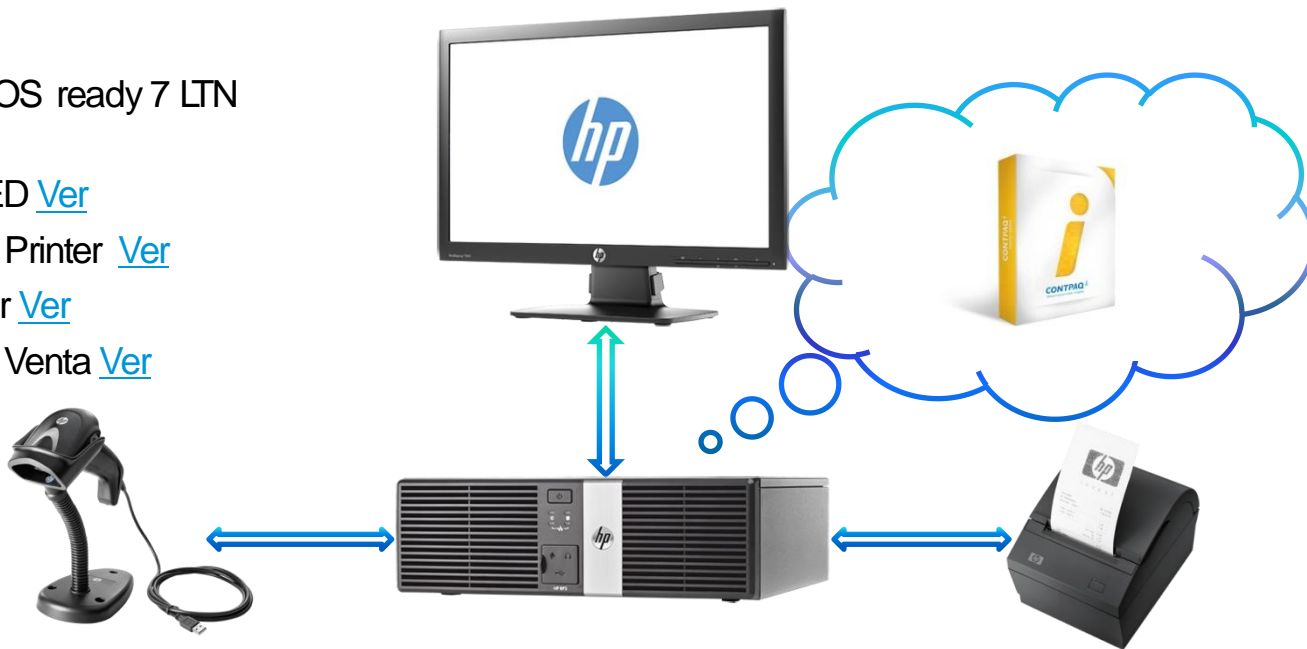

Punto de Venta

Para Farmacias, Abarrotes, Ferreteras y comercios que requieren de una herramienta confiable de Punto de Venta, con opción de facturación Electrónica, integrando el SW especializado.

SKU: RPOSM00TP

- 1 RP3100 eP320h4X21k POS ready 7 LTN [Ver](#)
- 1 Monitor P201 Led de 20" LED [Ver](#)
- 1 HP PUSB Thermal Receipt Printer [Ver](#)
- 1 HP Linear Barcode Scanner [Ver](#)
- 1 Licencia Contpaqi Punto de Venta [Ver](#)

[Ver Video](#)

HP se reserva el derecho de cambiar o modificar los términos y condiciones en cualquier momento.