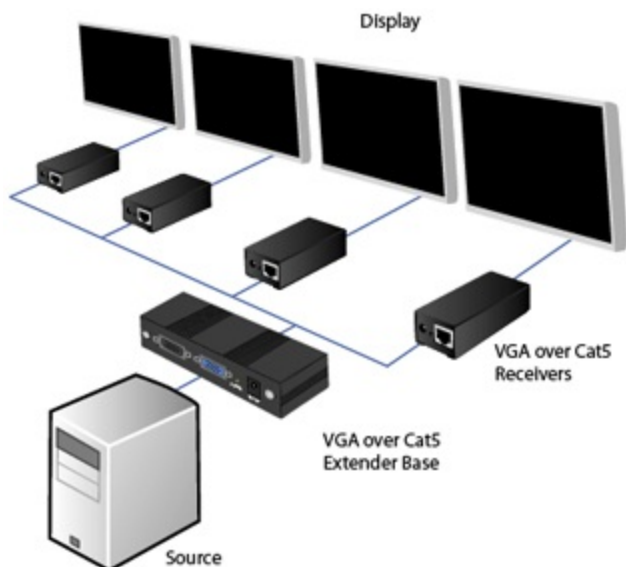

El Receptor Extensor de Video Remoto VGA por Cat5 (Serie UTPE) modelo STUTPRXL puede ser instalado con los extensores StarTech.com de 4 y 8 puertos, así como los extensores de palca de pared a través de Cat5 (ST124UTPE / ST128UTPE / STUTPTXWAL), posibilitando que monitores remotos puedan ser conectados hasta a 300m de distancia de la fuente.

Soportando una resolución máxima de 1920x1200 (la resolución varía con la distancia), este receptor de VGA a través de Cat5 posibilita contenido de video de gran calidad a su pantalla remota. Además, para facilidad de instalación, el STUTPRXL incluye un bracket de montaje para opciones de montaje versátiles.

Respaldado por la garantía de 2 años de StarTech.com y soporte técnico de por vida gratuito.