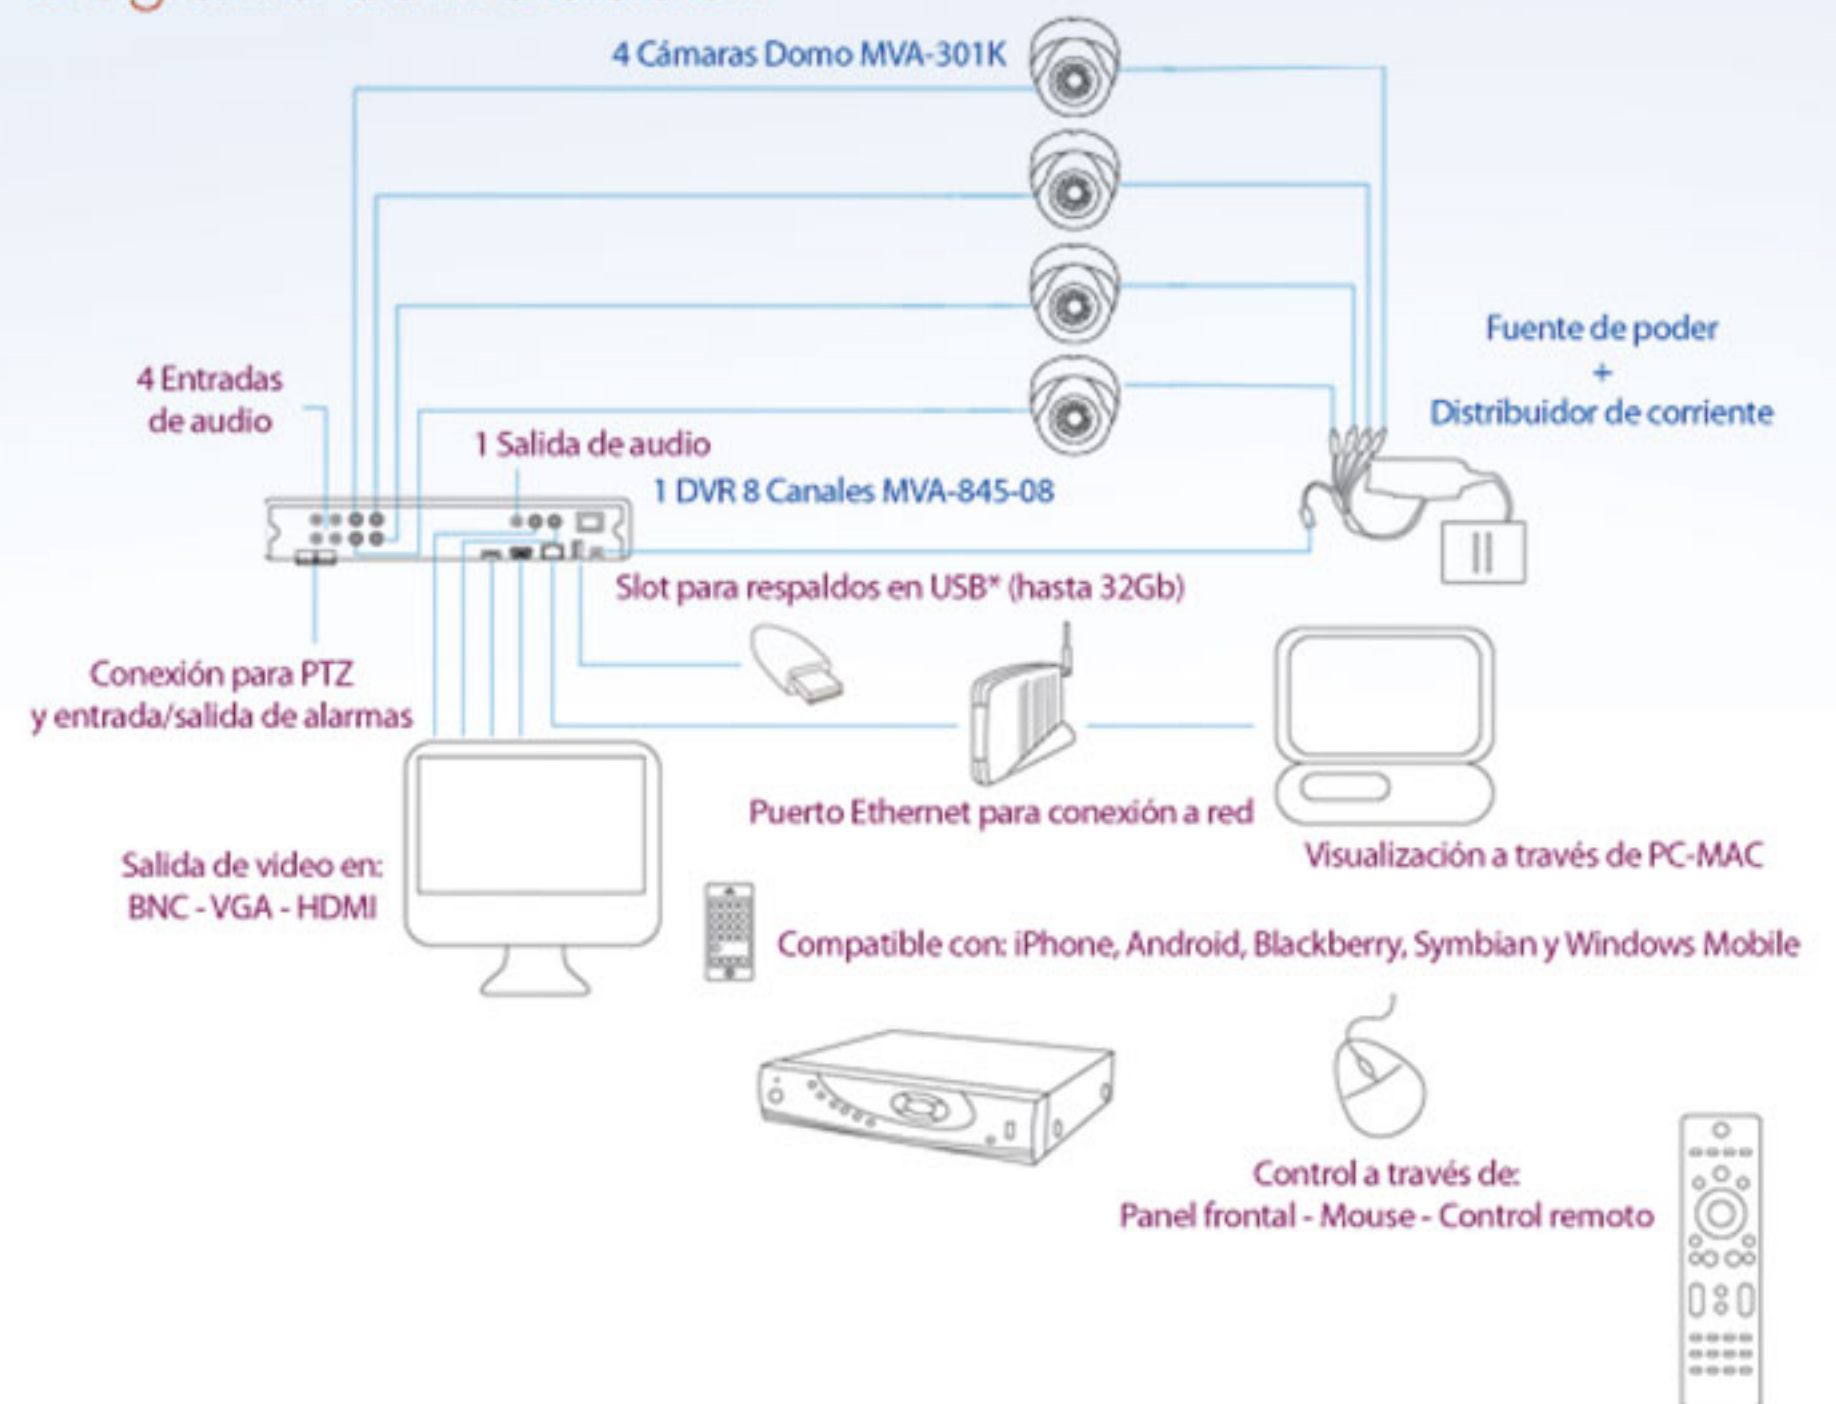

## MVA-849KIT

- Cámaras: 4 Cámaras Domo Meriva MVA-301K con 650TVL con lente fijo de 3.6mm y un alcance IR de 20m,
- CCD Netxchip
- DVR: 1 DVR Meriva MVA-845-08 sistema StandAlone con 8 entradas para video y 4 canales de audio.
- Cable: 4 Tramos de cable siamés preponchado (video/energía) con 20m c/u.
- Fuente de poder: 1 Fuente de poder  
1 Distribuidor de corriente tipo pulpo con 5 salidas.

- 4 cámaras domo de 650TVL MVA-301K
- 1 DVR de 8 CH MVA-845-08
- 4 Tramos de cable siamés preponchado con 20m c/u.
- 1 Fuente de poder 12V 5A
- 1 Distribuidor de corriente tipo pulpo con 5 salidas

## Diagrama de Instalación

Compatible con iPhone, Android, Blackberry, Symbian y Windows Mobile

**symbian**