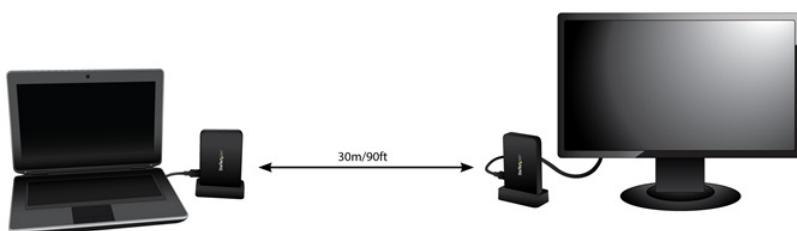

El Kit Inalámbrico de Extensión de Video HD, ST121WHD incluye un transmisor WHDI y un receptor WHDI para enviar de forma inalámbrica una señal de video full HD (1080p), así como de audio e IR, desde una fuente de señal de alta definición a una pantalla o proyector HD ubicado a 30 m (100 pies) de distancia.

El modelo ST121WHD es un kit integrado que incluye unidades locales y remotas, así como un control remoto IR, lo cual lo convierte en una alternativa completa de extremo a extremo para una conexión acut;nica de señalización digital de fuente a pantalla.

Una opción eficaz y económica, el extensor inalámbrico HD proporciona video de Alta Definición, así como audio y Infrarrojos (IR), y no requiere de costosas infraestructuras de cable, por lo que es una solución inalámbrica ideal para lugares donde el cableado puede ser indeseable (por ejemplo, en el centro de un salón, sala de reuniones, etc.) o difícil de instalar.

Compatible con los estándares HDCP y WHDI, este kit transmisor/receptor WHDI asegura que incluso los dispositivos más modernos puedan enviar una señal con soporte para resoluciones full 1080p y audio digital de acompañamiento. Además, el kit permite controlar el dispositivo fuente de forma remota, utilizando el extensor de infrarrojos para una completa solución de extensión de alta definición.

Cuenta con 2 años de garantía y soporte técnico gratuito de por vida con el respaldo de StarTech.com.