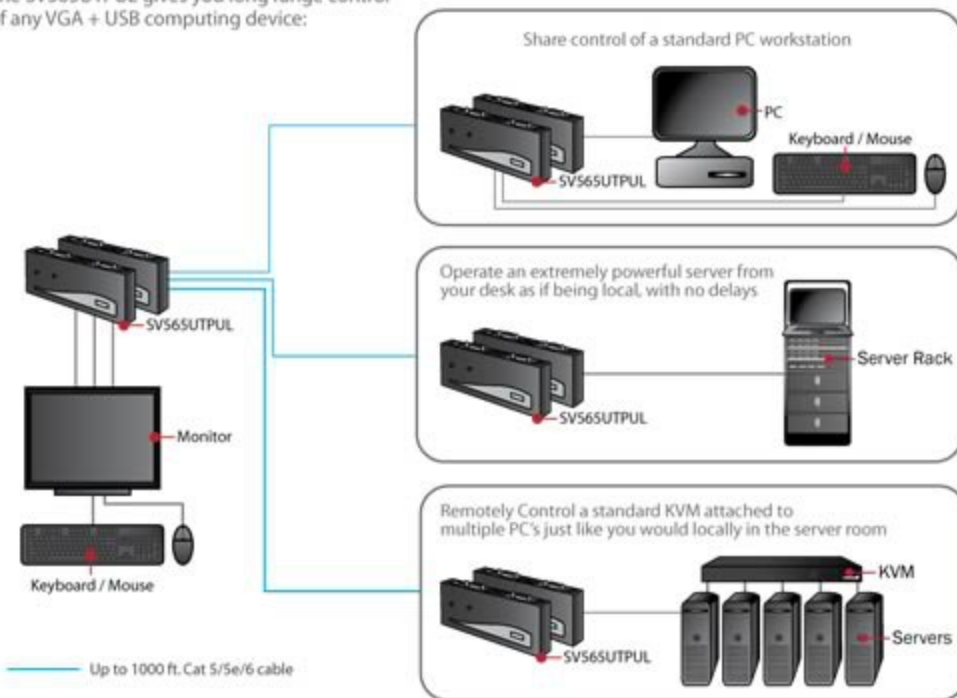

Extensor de Consola KVM por Cat 5 Ethernet (300m) con USB - Video VGA

StarTech ID: SV565UTPUL

Este extensor de Consola USB de largo alcance permite controlar un servidor, computadora o macute;ltiples computadoras (conectados mediante un Conmutador KVM) a través de cable UTP de Cat5 o Cat6, ubicados a 1000 pies de distancia.

Puede utilizar su teclado, ratón y monitor USB existentes para acceder tanto a la sala de servidores como a su ordenador de oficina, ahorrando espacio y evitando la necesidad de emplear una consola remota dedicada ya que puede alternar entre la visualización de la estación de trabajo y la de un KVM ubicado a distancia .

The SV565UTPUL gives you long range control of any VGA + USB computing device:

Diseñado para brindar una operación duradera y confiable, el Extensor de Consola USB VGA de Largo Alcance, SV565UTPUL cuenta con una garantía de 3 años con el respaldo de StarTech.com.

Características

- Soporte de alta resolución: Hasta 1920x1200(WUXGA)/ 1600x1200(UXGA)
- El kit incluye unidades locales y remotas
- Modo de compatibilidad – permite pasar comandos de acceso directo a KVMs StarView
- Función de Límite de Resolución Máxima para capturar el nivel de resolución y así evitar que el ajuste de resolución exceda la capacidad del dispositivo conectado
- Las computadoras con USB son soportadas en la ubicación del host y la remota (se requiere teclado y ratón USB para una consola remota)
- Soporta conmutación automática entre el host y usuarios remotos o control dedicado
- Compatible con cableado UTP estándar CAT 5, 5e, o 6
- Comandos intuitivos de acceso directo
- Ajustes de Ecuilizador (nitidez), Ganancia (brillo), y RGB Skew mediante teclas de acceso directo
- Soporta prácticamente todas las combinaciones de teclado y ratón (inclusive inalámbricos)
- Soporta PC host PS/2 y USB a través del cable PS2 o USB de KVM apropiado (estilo USB incluido)