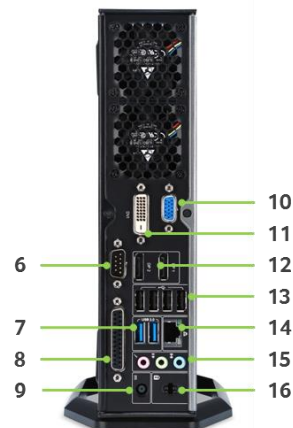

Vista de Producto	1 Botón de encendido 2 One-button recovery 3 2 puertos USB 3.0 4 2 puertos USB 2.0	5 Jacks de Micrófono/audífonos 6 Puerto Serial 7 2 puertos USB 3.0 8 Puerto Paralelo	9 Entrada de eliminador 10 Puerto VGA 11 Puerto DVI-D 12 2 puertos DisplayPort™	13 4 puertos USB 2.0 14 Puerto Ethernet 15 Audio Entrada/Salida 16 Ranura Kensington
Sistema Operativo^{1,2}	Windows 7/8 Pro 64 bits Dual Load			
CPU^{1,2}	Procesador Intel® Core™ i3-4130 3.4 GHz 4a generación con gráficos integrados Intel® HD Graphics 4400			
Chipset	Intel® B85 Express chipset			
Memoria^{1,3,4}	4GB de memoria DDR3 1600 MHz			
Disco Duro^{1,5}	500 GB 3.5" 7200 RPM			
Unidad Óptica	SuperMulti			
Audio	Integrado de Alta Definición, 5.1 canales de sonido surround			
Red	LAN: Gigabit Ethernet			
Expansión	Dos ranuras Mini PCI Express®			
Software⁶	Comunicaciones e ISP • Skype™ Multimedia • Cyberlink® Power2Go™ • Nero BackItUp Essentials	Productividad • Acer SmartBoot • Evernote® • newsXpresso • PowerSaver	Seguridad • Veriton ControlCenter • Acer ProShield • McAfee® Internet Security Suite • Norton™ Online Backup	Utilerías • Acer eSettings Management • Acer Office Manager Agent • Acer Office Manager Console
Características Comerciales	One-button recovery (OBR) Ranura Kensington Capacitores 100% sólidos	ASF DASH 1.1 Protección de Disco Duro con Clave (vía BIOS)		PXE (Preboot eXecution Environment) TPM v1.2 (Trusted Platform Module) WOL (Wake On LAN)
Accesorios Opcionales	Teclado y mouse USB			
Eliminador de Corriente	Adaptador de AC de 3 pines 135 W			
Dimensiones	62 (W) x 204.96 (D) x 250 (H) mm (2.44 x 8.07 x 9.84 pulgadas)			
Estándares	RoHS, DMI, GS, ENERGY STAR®, PC2001			
Certificaciones	BSMI, VCCI, CE, FCC, CB			

1. Las especificaciones pueden variar dependiendo modelo.
2. Se necesita software de 64 bits para disfrutar las ventajas del procesamiento de 64 bits.
3. Se necesita Sistema operativo de 64 bits para un mejor aprovechamiento de 4 GB o más de memoria.
4. La velocidad de la Memoria puede variar, dependiendo del CPU, chipset o memoria instalada.
5. 1 GB es 1 billón de bytes. La capacidad formateada es menor y puede variar dependiendo los materiales precargados y el ambiente operativo. Recovery Management usa una porción de la capacidad del HDD como espacio de respaldo dedicado.
6. El software incluido puede variar dependiendo de las configuraciones de hardware, OS, y disponibilidad regional.

© 2014. Todos los derechos reservados.

Acerca de Acer