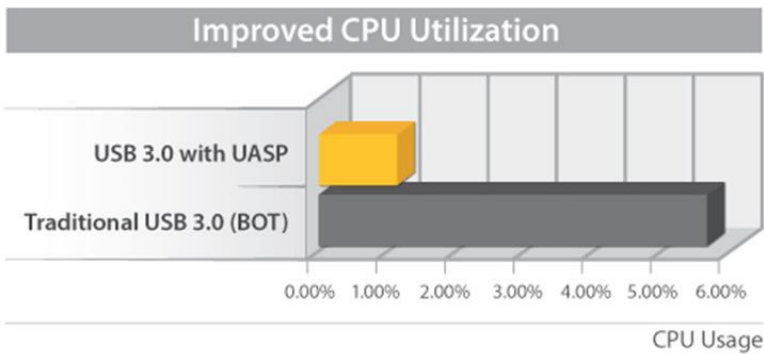

Los resultados de las pruebas se obtuvieron al utilizar un sistema Ivy Bridge de Intel®, una caja de StarTech.com con UASP disponible, así como una unidad SATA III de estado sólido (SSD).