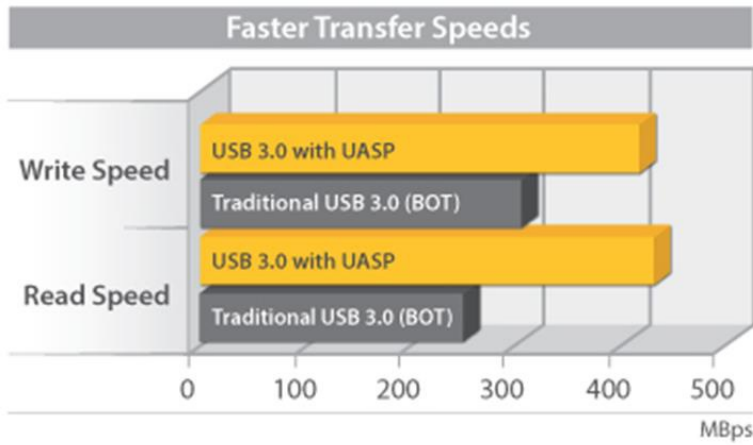

A la misma plena capacidad de rendimiento, las pruebas de UASP también muestran un 80% de reducción en los recursos necesarios de procesador.