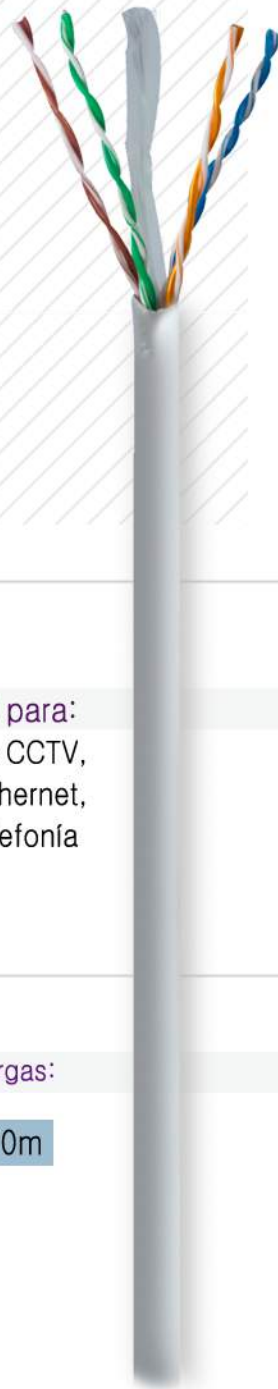

SERIE PRO-II CABLE UTP

CAT 6

Bobina 305MTS / Color Gris

Aplicación

Interior

Cable de red UTP con 4 pares de hilos (8 hilos)

Categoría del cable

Cat 6

Conductor

0.50mm CCC

Aislamiento

HDPE | ID0.93mm

Espesor

0.205mm

Cubierta

PVC Gris OD5.3mm