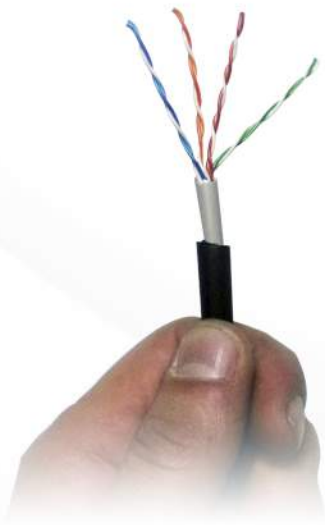

BOBINA UTP

Cable UTP Exterior CAT5E Bobina 305 mts. Negra

- Tipo.- UTP
- Largo del cable.- 305 mts. | Presentación en Bobina de Madera
- Color.- Negro
- Núm. hilos de.- 8 hilos (4 pares)
- Conductor.- 0.5mm 100% Cobre
- Aislamiento.- HDPE | ID 0.93 mm
- Categoría del cable.- Cat 5e - Ideal para ser usado para la transmisión de video de cámaras de CCTV Video IP y en redes fast ethernet (100 Mbit/s) y gigabit ethernet (1000 Mbit/s)
- Espesor.- 0.205 mm
- Cubierta.- PVC Gris con retardante de fuego + PE Negro OD 7mm
- Material.- Aleación de cobre
- Aplicación.- Exterior
- Uso.- Distancias largas | Video: 1200 m (dependerá de las características del transceptor)
- Corriente: 150m | Datos: 100m